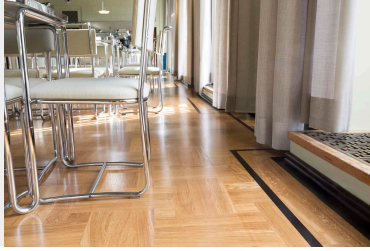

**ROMA TAMMI NATUR MASSIIVISAUVA**

**Valmistaja** Roma

**Tuotenumero** 4022

**Tyyli** Kuvioitu

**Pintakäsittely** Puuvalmis

**Mitat** 408 × 68 × 16 mm

**Lattialämmitys** Soveltuu sekä sähkö- että vesikiertolattialämmitykselle

**Pakkaus** 40 lautaa, 1.11 m<sup>2</sup>

**Lajitelma** Luonnollinen / Natur

Natur on luonnollisen näköinen lajitelma, jossa näkyy selvästi puun luonnollinen syykuvio ja väri vaihtelu. Lajitelmassa sallitaan puun luonnollinen oksaisuus, jossa oksien koko on rajattu. Myös pienet oksaryhmät ovat sallittuja, samoin kuin oksien kittaus ja puun luonnollinen ydinsäteiden aikaansaama kuvio eli ns. peilikuvio.