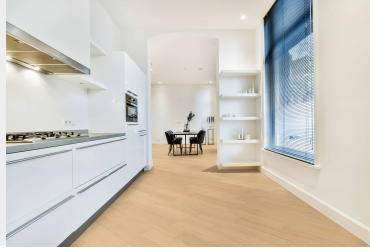

PARKY PRO IVORY OAK

Valmistaja	Parky
Tuotenumero	IvoryOak
Tyyli	1-säle
Viisteet	Mikroviisteet kaikilla sivuilla
Pontti	Lukkopontti
Pintakäsittely	Mattalakattu
Mitat	1203 × 190 × 7.2 mm
Pakkaus	2.513 m ²
Lajitelma	Luonnollinen / Natur