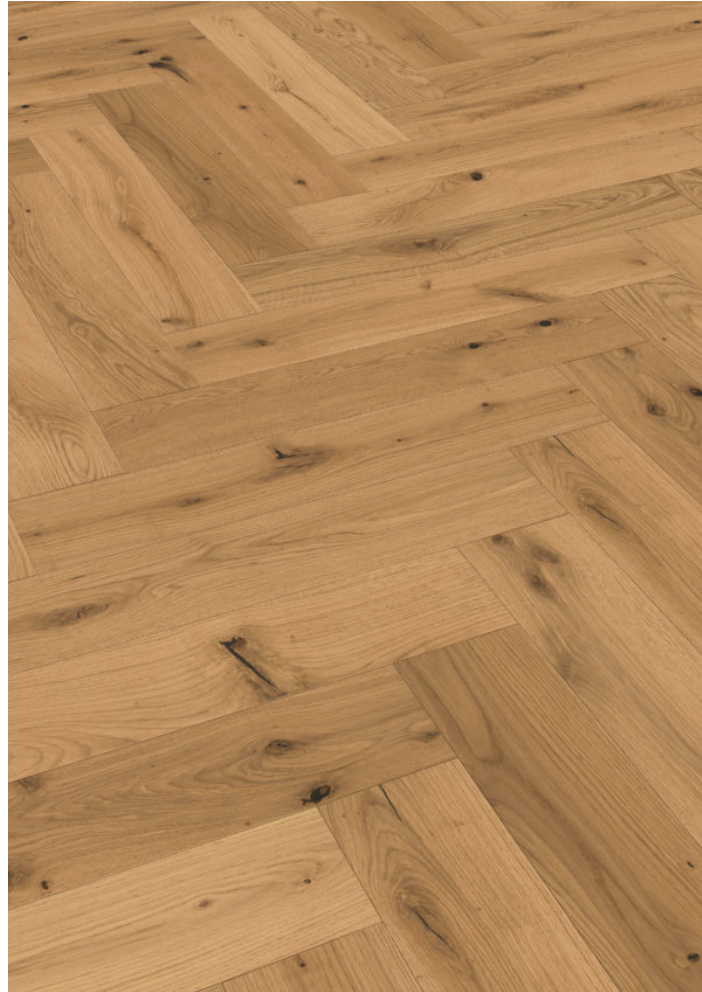

## MEISTER PS500 VITAL OAK

<b>Valmistaja</b>	Meister
<b>Tuotenumero</b>	8808
<b>Tyyli</b>	Kalanruoto
<b>Viisteet</b>	Mikroviisteet kaikilla sivuilla
<b>Pontti</b>	Lukkopontti
<b>Pintakäsittely</b>	Öljytty, Harjattu
<b>Mitat</b>	710 × 142 × 13 mm
<b>Lattialämmitys</b>	Soveltuu sekä sähkö- että vesikiertolattialämmitykselle
<b>Pakkaus</b>	8 lautaa, 0.81 m <sup>2</sup> , 9 kg