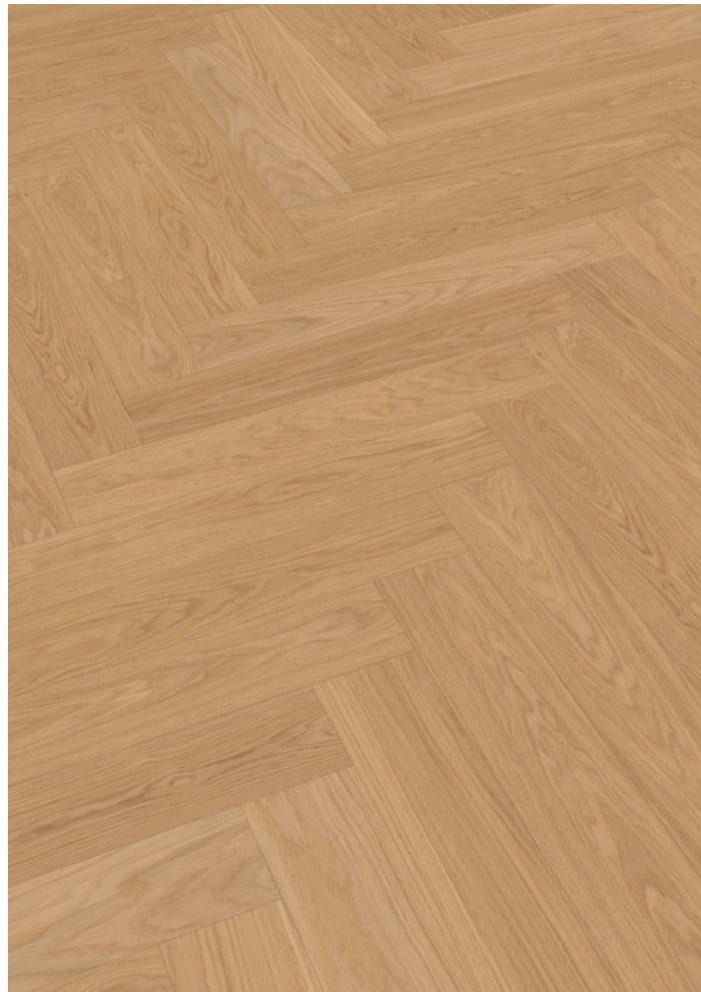

## MEISTER PS500 OAK HARMONIUS

<b>Valmistaja</b>	Meister
<b>Tuotenumero</b>	8807
<b>Tyyli</b>	Kalanruoto
<b>Viisteet</b>	Mikroviisteet kaikilla sivuilla
<b>Pontti</b>	Lukkopontti
<b>Pintakäsittely</b>	Öljytty, Harjattu
<b>Mitat</b>	710 × 142 × 13 mm
<b>Lattialämmitys</b>	Soveltuu sekä sähkö- että vesikiertolattialämmitykselle
<b>Pakkaus</b>	8 laattaa, 0.81 m <sup>2</sup> , 9 kg