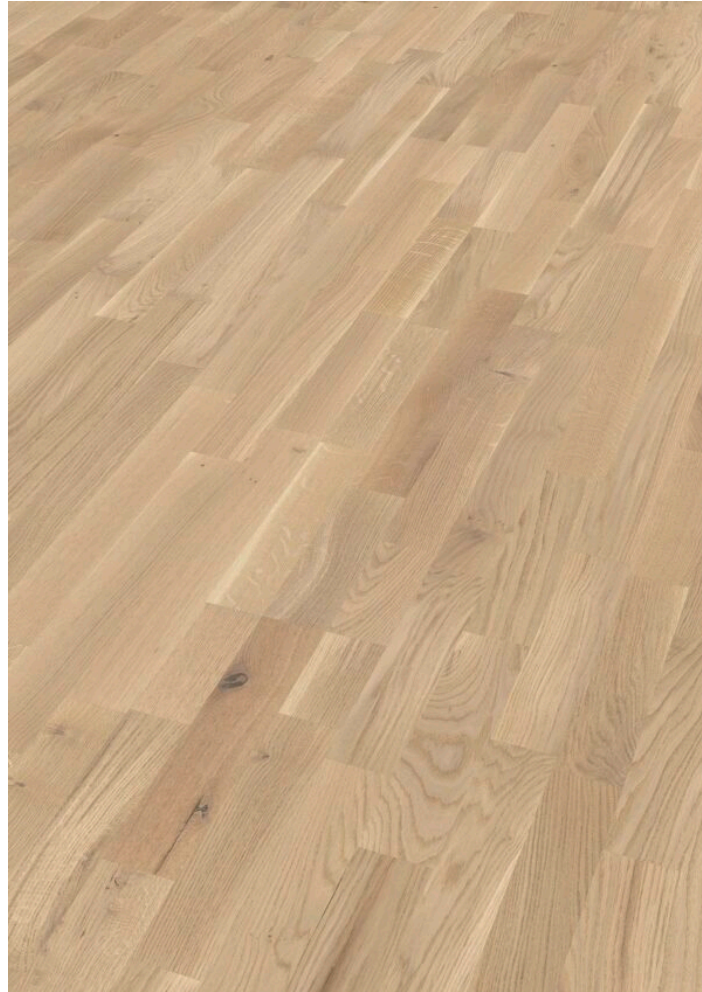

## MEISTER PC200 CREAM OAK LIVELY

<b>Valmistaja</b>	Meister
<b>Tuotenumero</b>	8326
<b>Tyyli</b>	3-säle
<b>Viisteet</b>	Ei viisteitä
<b>Pontti</b>	Masterclick plus lukkopontti
<b>Pintakäsittely</b>	Lakattu
<b>Mitat</b>	2400 × 200 × 13 mm
<b>Lattialämmitys</b>	Soveltuu sekä sähkö- että vesikiertolattialämmitykselle
<b>Pakkaus</b>	5 lautaa, 1.92 m <sup>2</sup> , 20 kg