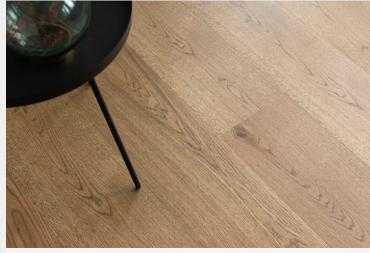

**GOLVABIA MAXWOOD XLW OAK UNIQUE MACCHIATO**

<b>Valmistaja</b>	Golvabia
<b>Tuotenumero</b>	127138
<b>Tyyli</b>	1-säle
<b>Viisteet</b>	Mikroviisteet kaikilla sivuilla
<b>Pontti</b>	5G-lukkopontti
<b>Pintakäsittely</b>	Mattalakattu, Harjattu
<b>Mitat</b>	1800 × 235 × 9.5 mm
<b>Pakkaus</b>	2.54 m <sup>2</sup>
<b>Lajitelma</b>	Rustiikkinen / Authentic

**RUSTIIKKINEN / AUTHENTIC**

Rustiikkinen lajitelma on nimensä mukaisesti yleisilmeeltään näyttävä, rouhea ja rustiikkinen.

Lajitelmalle on sallittua ja tyypillistä seuraavat ominaisuudet

- Puun luonnollinen väri vaihtelu vaaleasta tummaan
- Eri kokoiset terveet ja mustat oksat sekä kitatut halkeamat
- Kittaamattomia oksakohtia (reikiä / koloja)
- Oksien, kitattujen oksien sekä kitattujen halkeamien määrä vaihtelee
- Kitatuissa oksissa ja halkeamissa sallitaan myös pienet painaumat
- Pintakäsittely saattaa vaikuttaa kitatun kohdan ulkonäköön